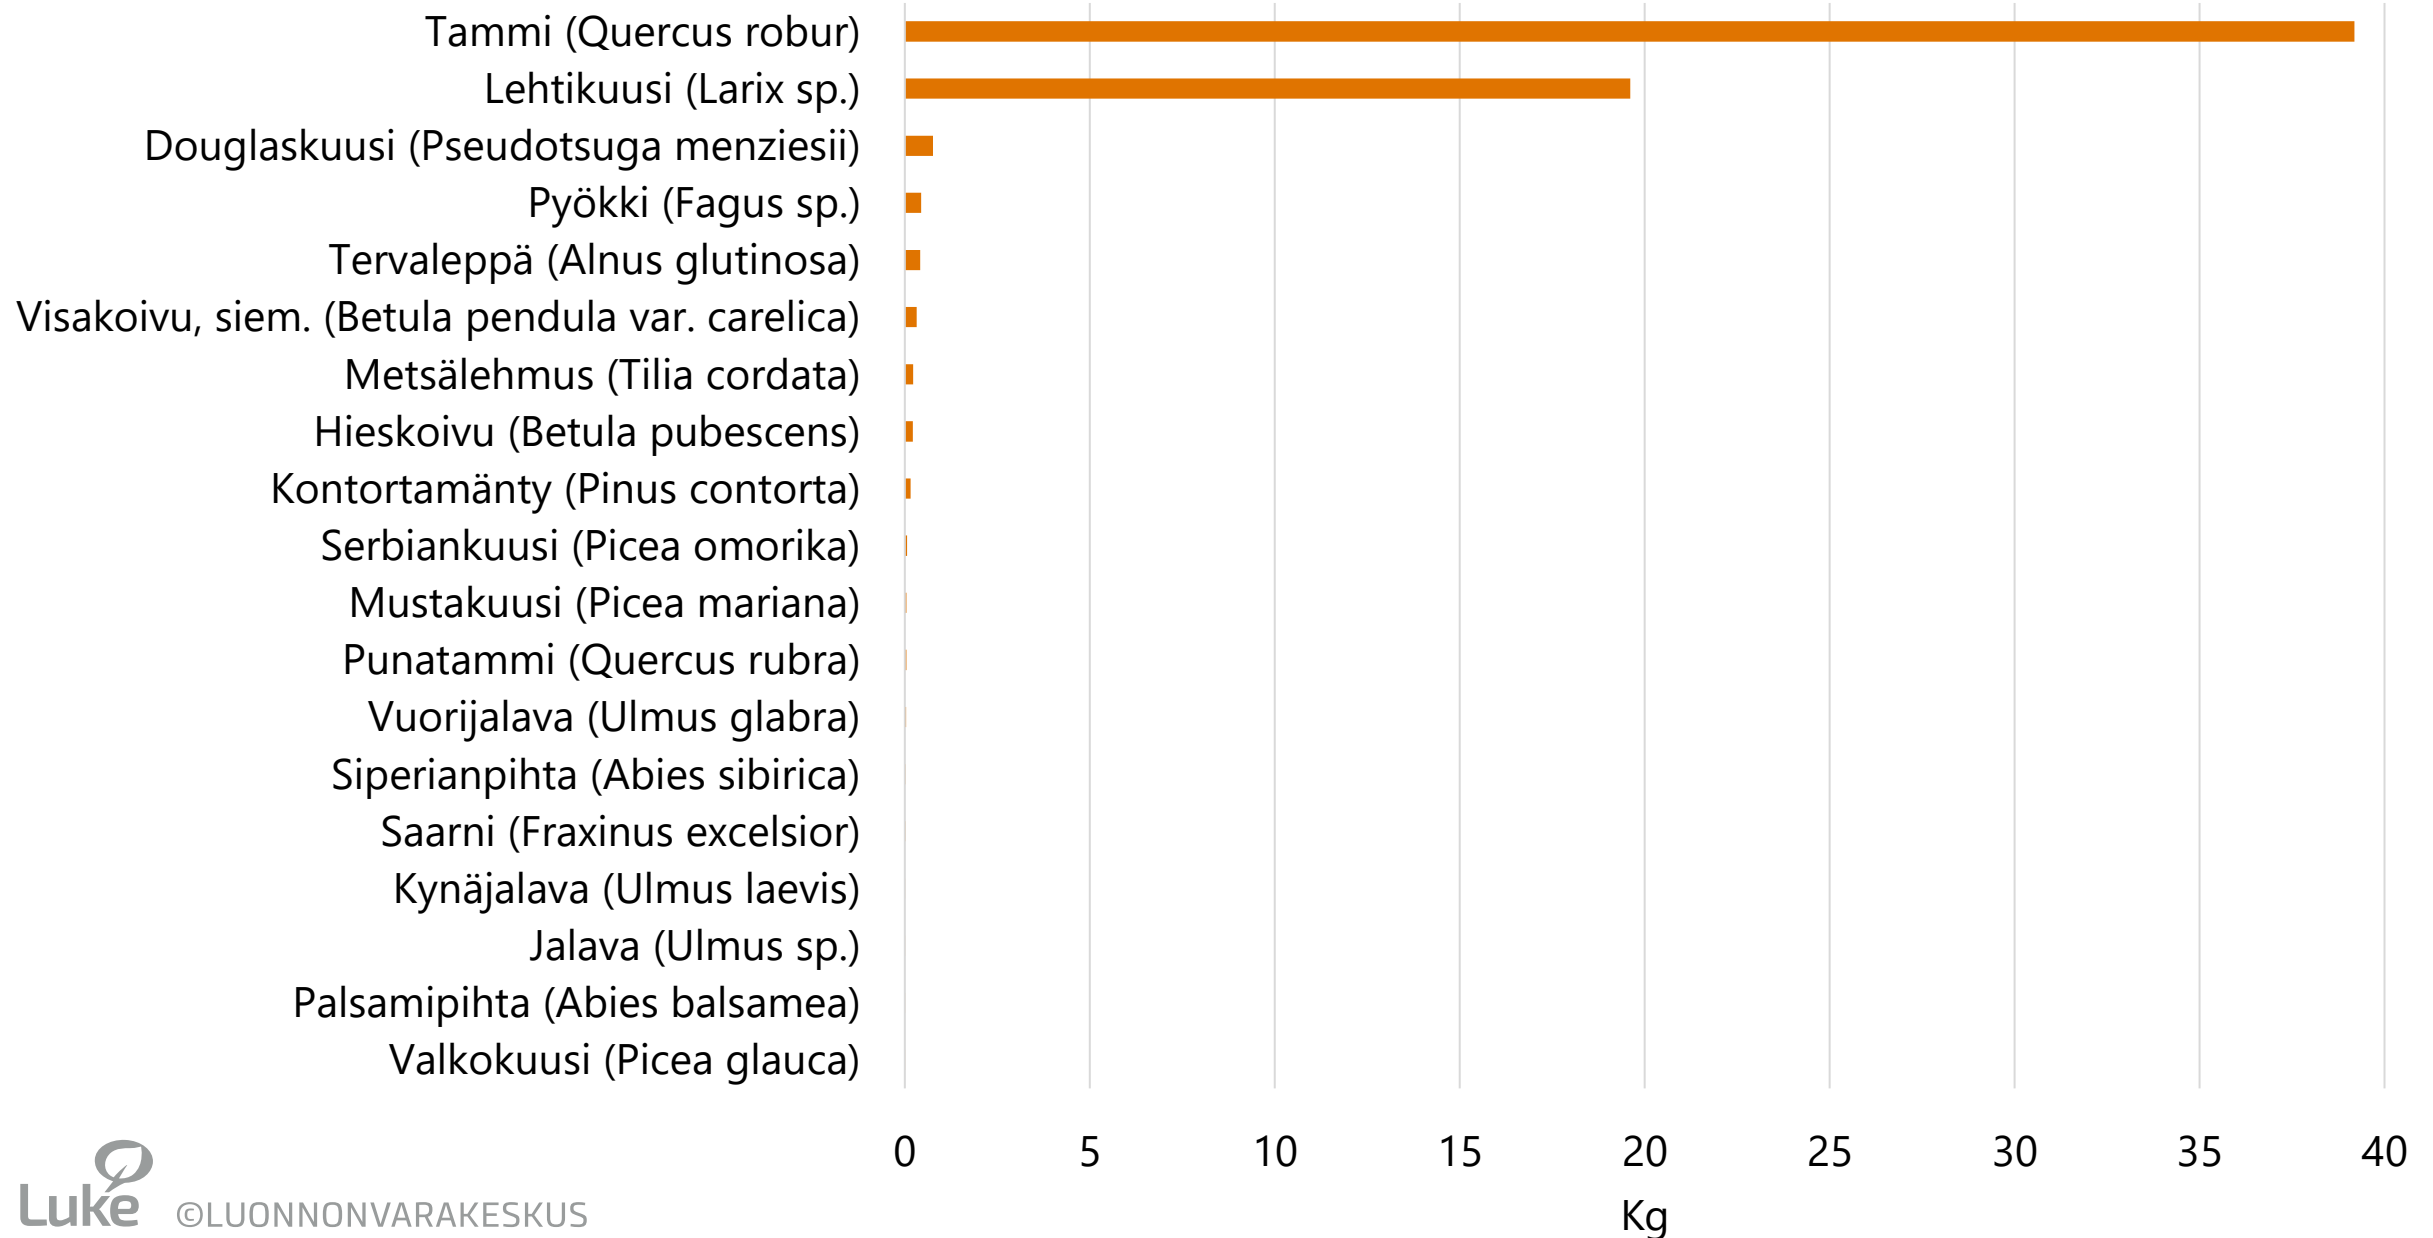

Taimitarhakylvöissä vuosittain käytetty siemenmäärä (keskiarvo 2006–2021) pois lukien pääpuulajit