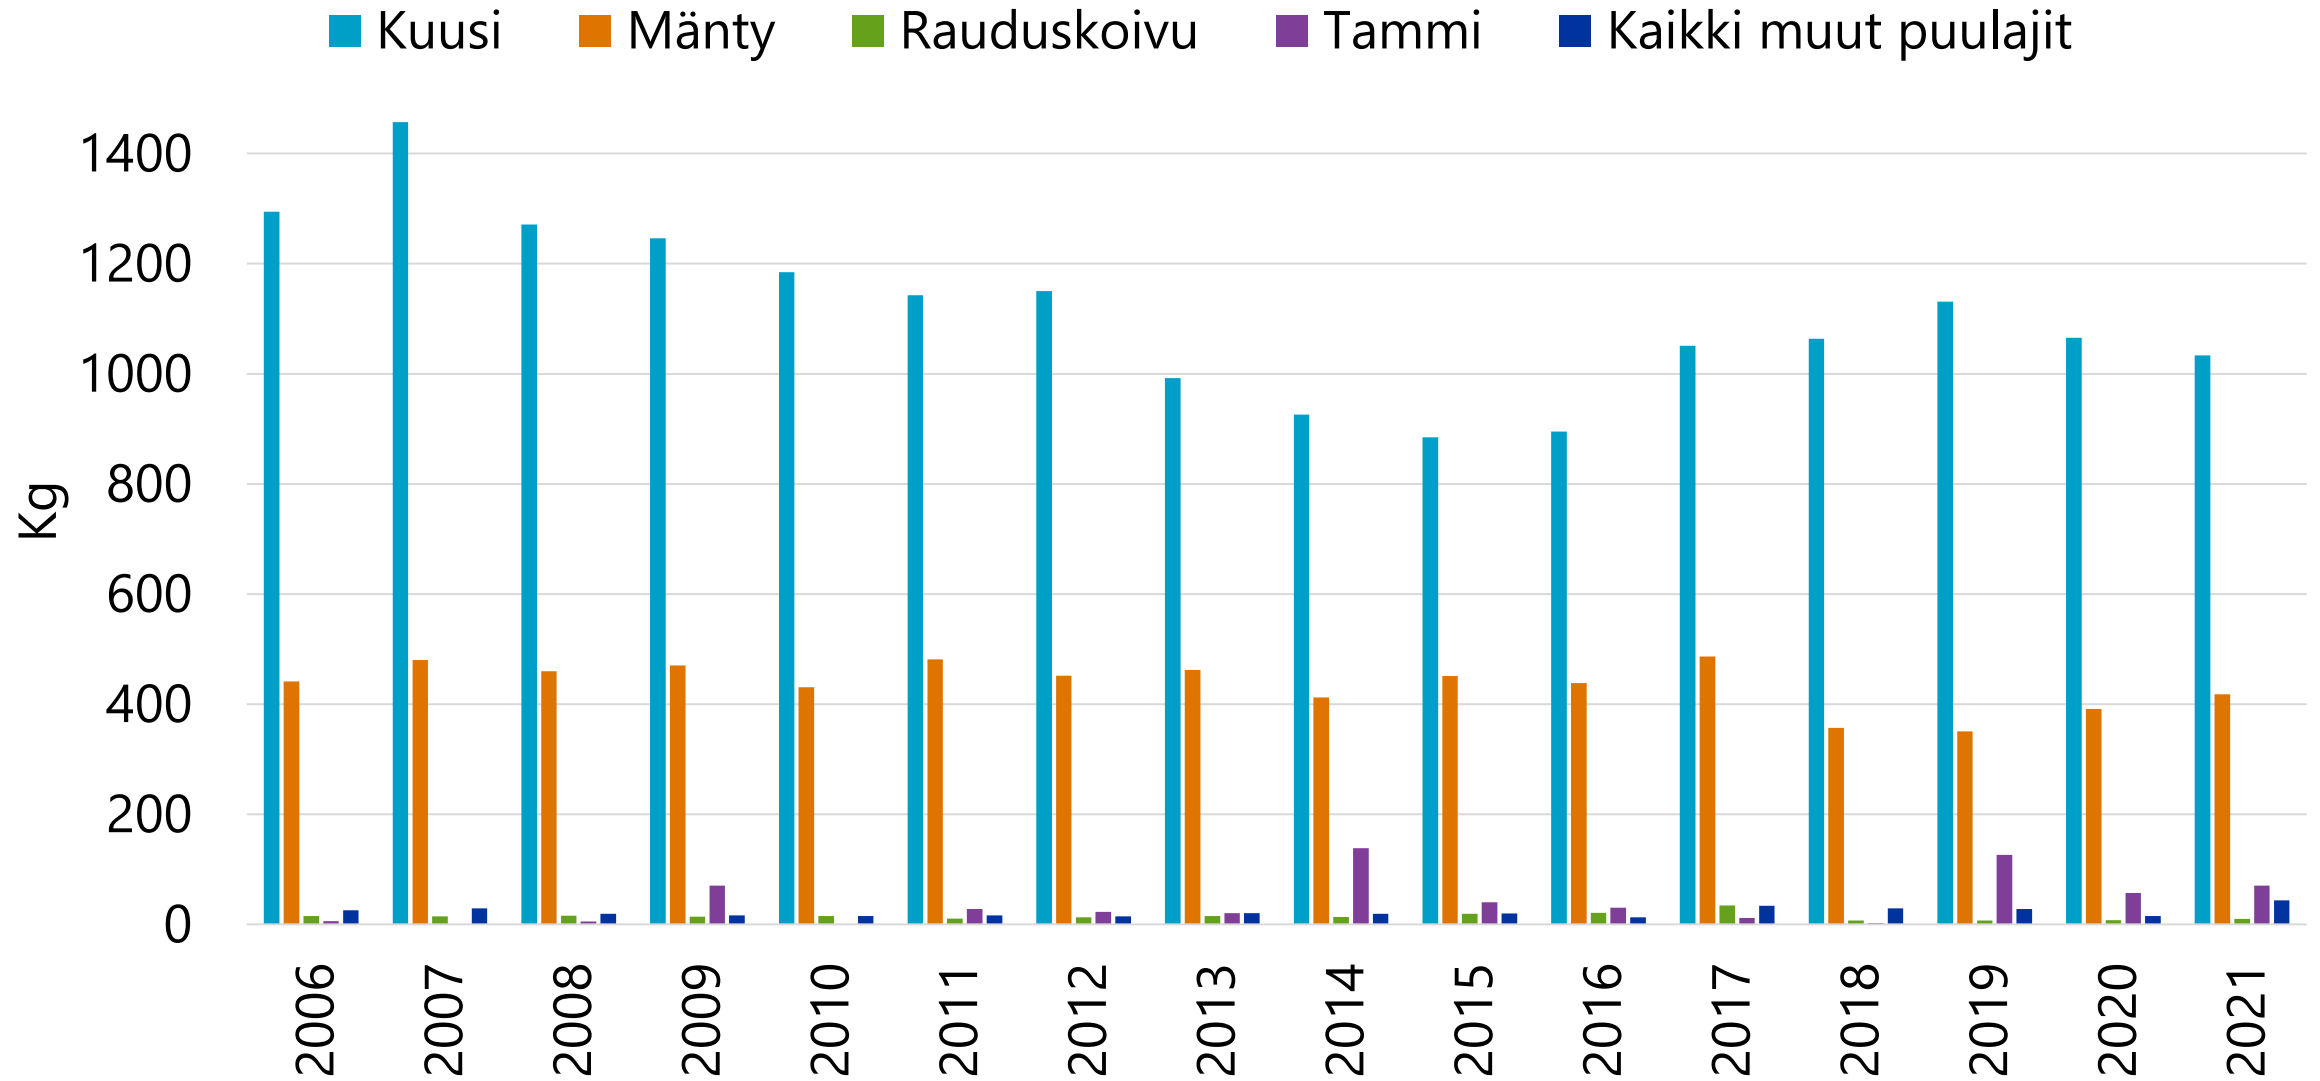

# Käytetty siemenmäärä taimitarhakylvöissä

# Taimitarhakylvöissä vuosittain käytetty siemenmäärä (keskiarvo 2006–2021) pois lukien pääpuulajit

Rekisterissä olevat siemenviljelykset, pois lukien mänty, kuusi, rauduskoivu.

<b>Puulaji</b>	<b>Siemenviljelyksen nimi</b>		<b>Siemenviljelystyyppi</b>	<b>Perustamisvuosi</b>	<b>Pinta-ala</b>	<b>Sijaintikunta</b>
<b>Siperianlehtikuusi</b>	Sv205	Metsä-Ihala	Vartesiemenviljelys	1972	10,4	Virrat
	Sv234	Kivimäki	Vartesiemenviljelys	1972	5	Pieksämäki
	Sv309	Lassinmaa	Vartesiemenviljelys	1974	15,6	Jämsä
	Sv356	Neitsytniemi	Perheiden siemenviljelys	1971	21	Imatra
	Sv368	Hepoharju	Vartesiemenviljelys	1983	2	Luumäki
	Sv380	Hepoharju	Vartesiemenviljelys	1983	1	Luumäki
	Sv480	Orimattila	Vartesiemenviljelys	2022	4	Orimattila
	Sv481	Käpymattila	Vartesiemenviljelys	2022	4,4	Orimattila
<b>Tervaleppä</b>	Sv438	Rasila	Vartesiemenviljelys	2006	2,05	Hollola
	Sv439	Mikonranta	Vartesiemenviljelys	2006	2,09	Muurame
<b>Tammi</b>	Sv437	Rasila	Vartesiemenviljelys	2006	1,5	Hollala
	Sv479*	Kalvdal	Perheiden siemenviljelys	1998	0,46	Raasepori
<b>Vaahtera</b>	Sv446	Rasila	Perheiden siemenviljelys	2005	1,5	Hollola
	Sv484*	Preitilä	Perheiden siemenviljelys	1998	0,85	Paimio
	Sv485*	Turvala	Perheiden siemenviljelys	1998	0,34	Savonlinna
<b>Metsälehmus</b>	Sv482*	Preitilä	Vartesiemenviljelys	1998	2,05	Paimio
	Sv487*	Turvala	Perheiden siemenviljelys	1999	0,07	Savonlinna
<b>Vuorijalava</b>	Sv483*	Preitilä	Vartesiemenviljelys	1998	0,12	Paimio
<b>Kynäjalava</b>	Sv486*	Preitilä	Vartesiemenviljelys	2001	0,81	Paimio
	Sv488*	Yltöinen	Vartesiemenviljelys	2018	0,39	Kaarina